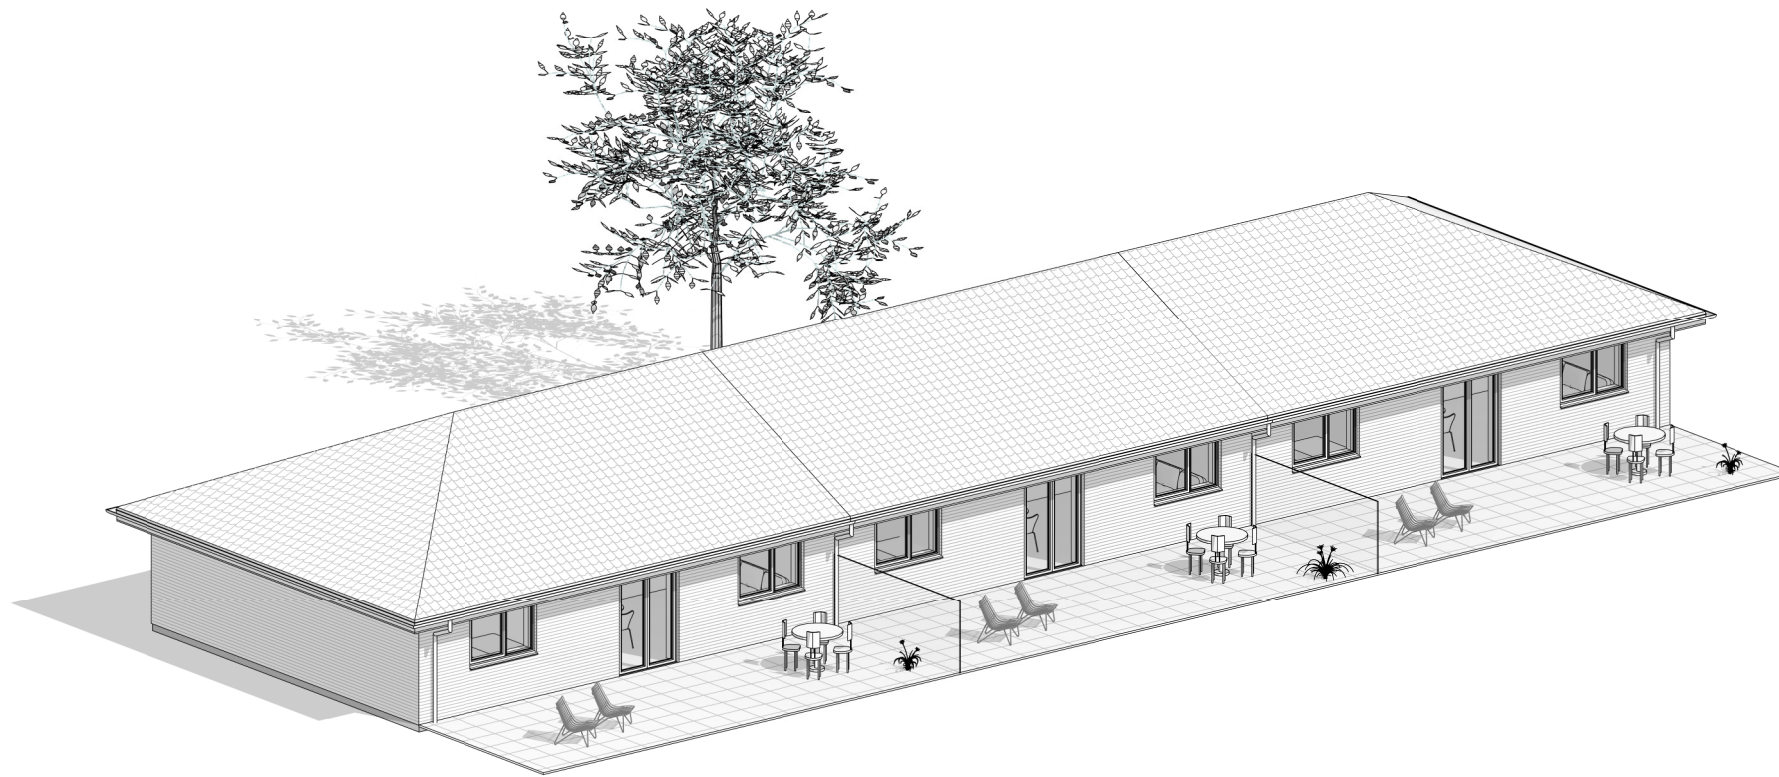

HusCompagniets B2B Rækkehus koncept

HusCompagniet

Kom trygt i hus

Gulvbelægning

- 01 - 60 x 60 cm klinker
- 02 - Laminat/træ

90 m²

OBS! Gavlboliger vil have et mindre nettoareal end centerboliger.
Gavlboliger på 90 m² vil have en længde på 10555 mm.

HusCompagniet har ophavsret på denne tegning

Facade mod nord

Facade mod syd

90 m²

Afskærmning mellem boliger og udvendig belægning er ikke inkluderet i entreprisen.

HusCompagniet har ophavsret på denne tegning