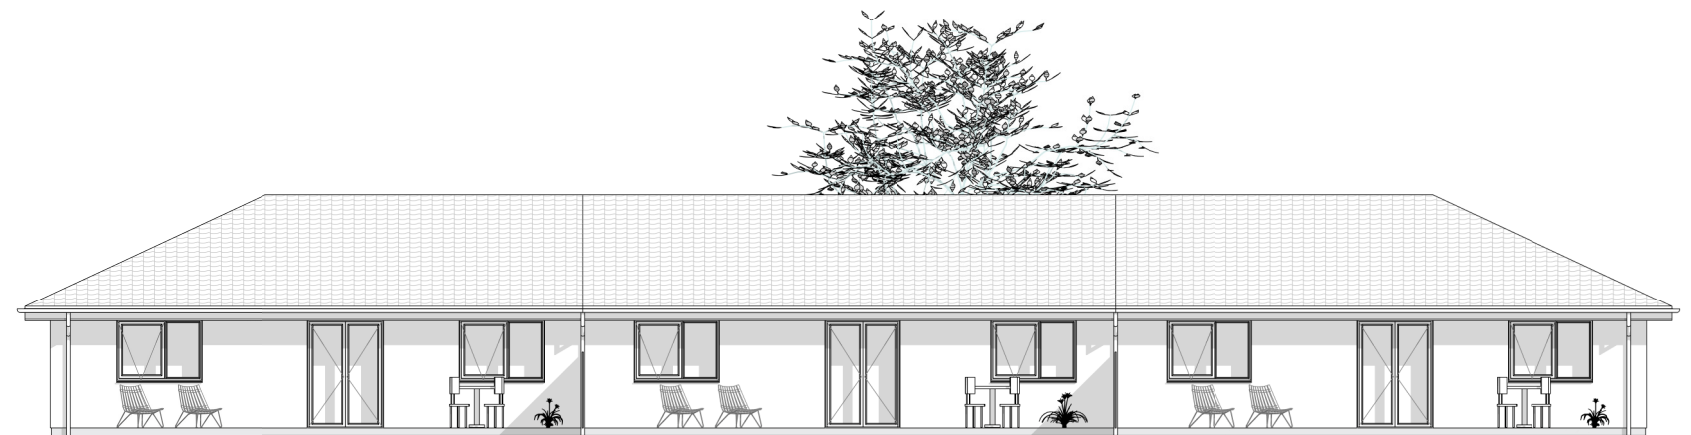

HusCompagniets B2B Rækkehus koncept

HusCompagniet

Kom trygt i hus

Gulvbelægning

- 01 - 60 x 60 cm klinker
- 02 - Laminat/træ

90 m²

OBS! Gavlboliger vil have et mindre nettoareal end centerboliger.
Gavlboliger på 90 m² vil have en længde på 10555 mm.

HusCompagniet har ophavsret på denne tegning

Facade mod nord

Facade mod syd

90 m²

Afskærmning mellem boliger og udvendig belægning er ikke inkluderet i entreprisen.

HusCompagniet har ophavsret på denne tegning