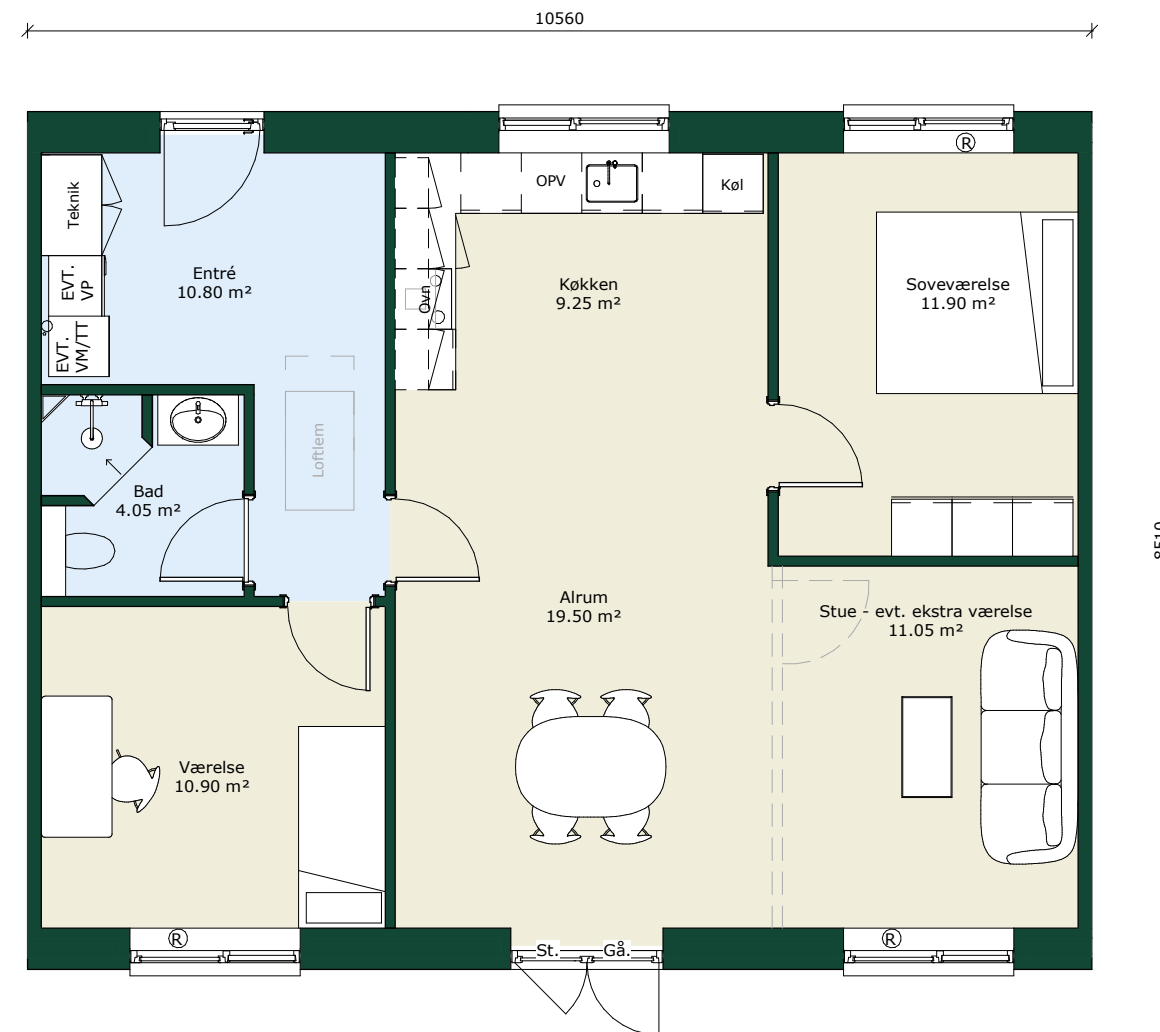

HusCompagniets B2B Rækkehus koncept

HusCompagniet

Kom trygt i hus

Gulvbelægning

- 01 - 60 x 60 cm klinker
- 02 - Laminat/træ

90 m²

OBS! Gavlboliger vil have et mindre nettoareal end centerboliger.
Gavlboliger på 90 m² vil have en længde på 10555 mm.

HusCompagniet har ophavsret på denne tegning

Facade mod nord

Facade mod syd

90 m²

Afskærmning mellem boliger og udvendig belægning er ikke inkluderet i entreprisen.

HusCompagniet har ophavsret på denne tegning