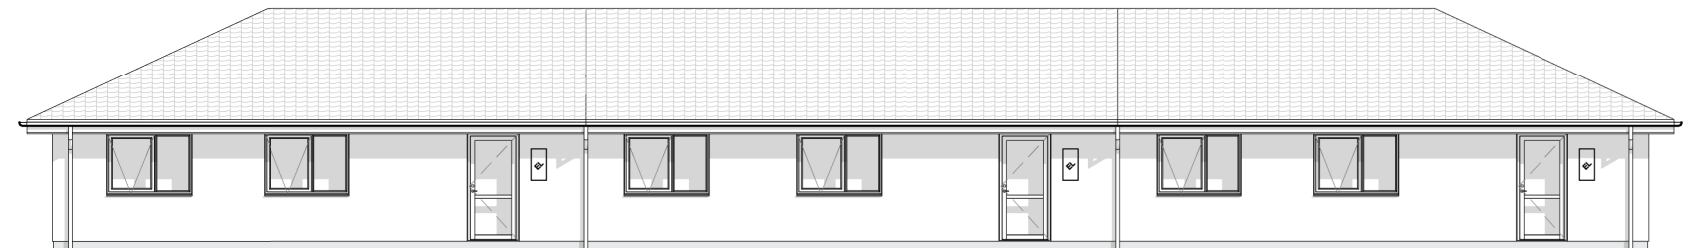

HusCompagniets B2B Rækkehus koncept

HusCompagniet

Kom trygt i hus

Gulvbelægning

- 01 - 60 x 60 cm klinker
- 02 - Laminat/træ

90 m²

OBS! Gavlboliger vil have et mindre nettoareal end centerboliger.
Gavlboliger på 90 m² vil have en længde på 10555 mm.

HusCompagniet har ophavsret på denne tegning

Facade mod nord

Facade mod syd

90 m²

Afskærmning mellem boliger og udvendig belægning er ikke inkluderet i entreprisen.

HusCompagniet har ophavsret på denne tegning