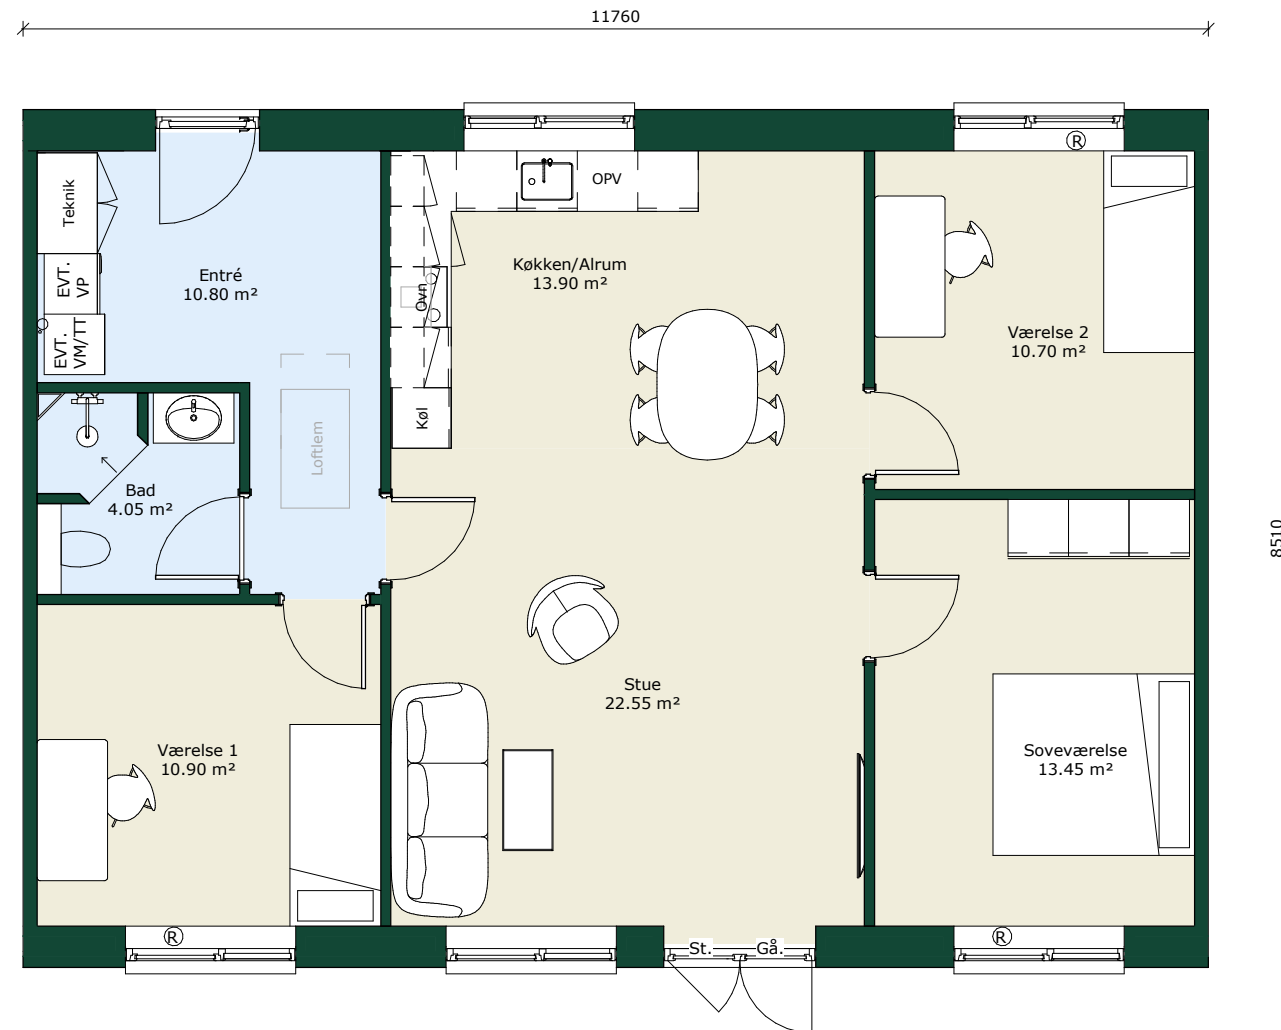

HusCompagniets B2B Rækkehus koncept

HusCompagniet

Kom trygt i hus

Gulvbelægning

- 01 - 60 x 60 cm klinker
- 02 - Laminat/træ

100 m²

OBS! Gavlboliger vil have et mindre nettoareal end centerboliger.
Gavlboliger på 100 m² vil have en længde på 11755 mm.

HusCompagniet har ophavsret på denne tegning

HusCompagniet - B2B

Facade mod nord

Facade mod syd

100 m²

Afskærmning mellem boliger og udvendig belægning er ikke inkluderet i entreprisen.

HusCompagniet har ophavsret på denne tegning