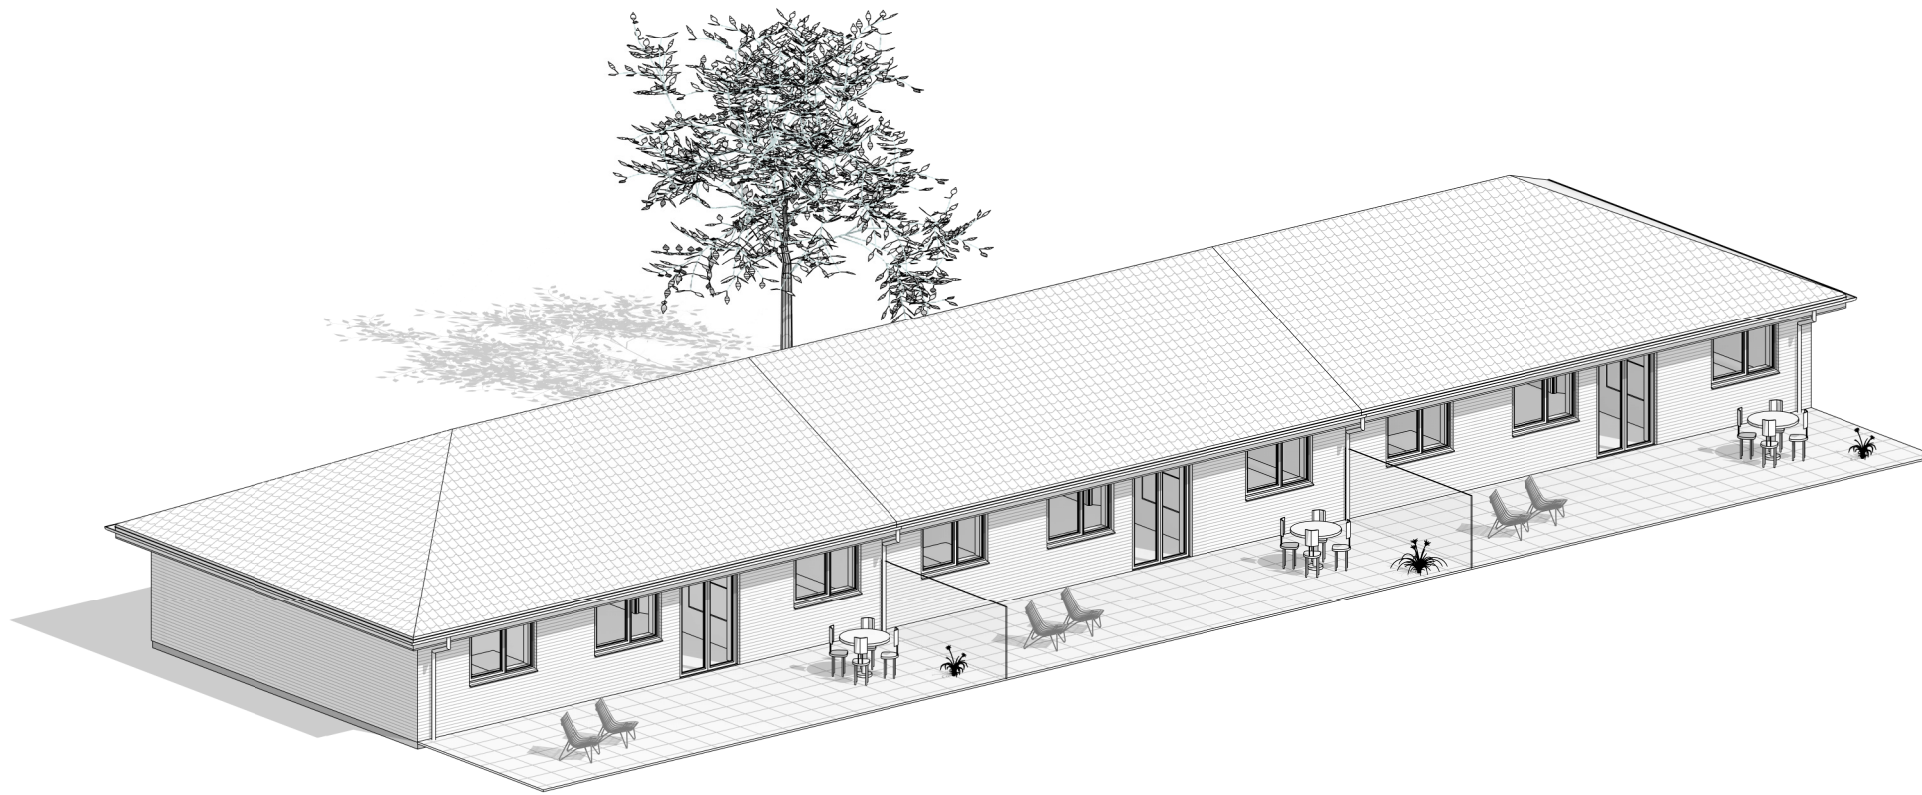

HusCompagniets B2B Rækkehus koncept

HusCompagniet

Kom trygt i hus

Gulvbelægning

- 01 - 60 x 60 cm klinker
- 02 - Laminat/træ

100 m²

OBS! Gavlboliger vil have et mindre nettoareal end centerboliger.
Gavlboliger på 100 m² vil have en længde på 11755 mm.

HusCompagniet har ophavsret på denne tegning

HusCompagniet - B2B

Facade mod nord

Facade mod syd

100 m²

Afskærmning mellem boliger og udvendig belægning er ikke inkluderet i entreprisen.

HusCompagniet har ophavsret på denne tegning