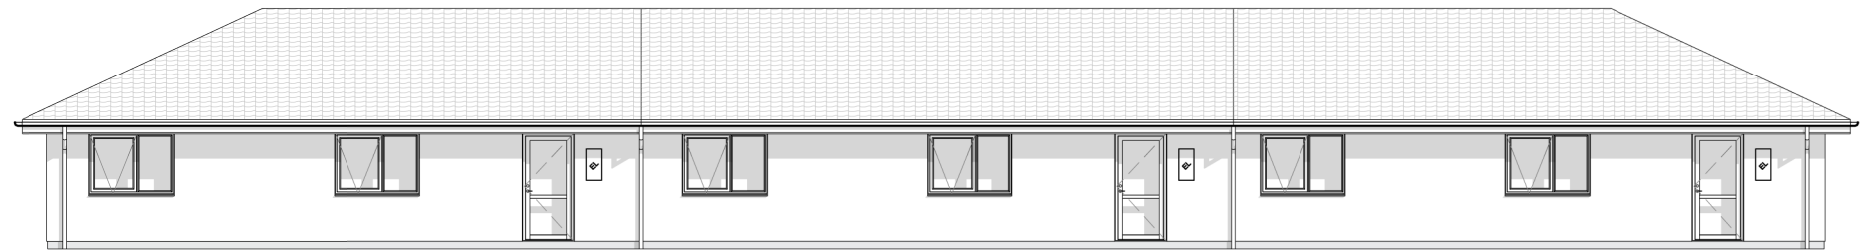

HusCompagniets B2B Rækkehus koncept

HusCompagniet

Kom trygt i hus

Gulvbelægning

- 01 - 60 x 60 cm klinker
- 02 - Laminat/træ

100 m²

OBS! Gavlboliger vil have et mindre nettoareal end centerboliger.
Gavlboliger på 100 m² vil have en længde på 11755 mm.

HusCompagniet har ophavsret på denne tegning

HusCompagniet - B2B

Facade mod nord

Facade mod syd

100 m²

Afskærmning mellem boliger og udvendig belægning er ikke inkluderet i entreprisen.

HusCompagniet har ophavsret på denne tegning