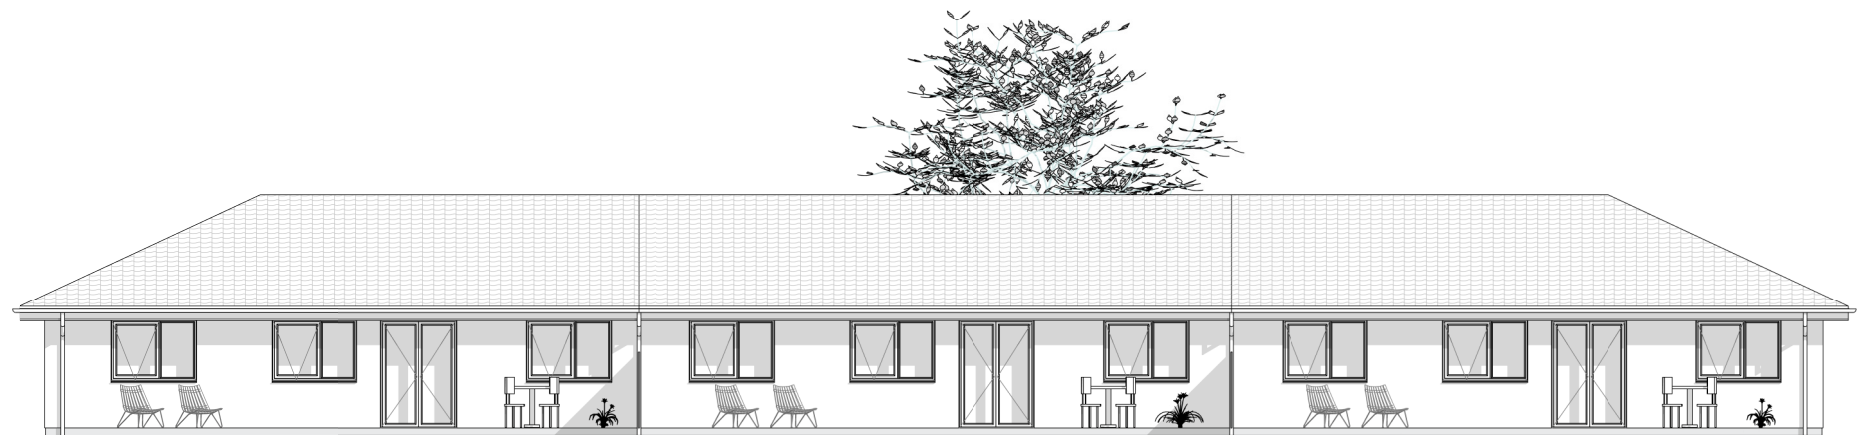

HusCompagniets B2B Rækkehus koncept

HusCompagniet

Kom trygt i hus

Gulvbelægning

- 01 - 60 x 60 cm klinker
- 02 - Laminat/træ

100 m²

OBS! Gavlboliger vil have et mindre nettoareal end centerboliger.
Gavlboliger på 100 m² vil have en længde på 11755 mm.

HusCompagniet har ophavsret på denne tegning

HusCompagniet - B2B

Facade mod nord

Facade mod syd

100 m²

Afskærmning mellem boliger og udvendig belægning er ikke inkluderet i entreprisen.

HusCompagniet har ophavsret på denne tegning